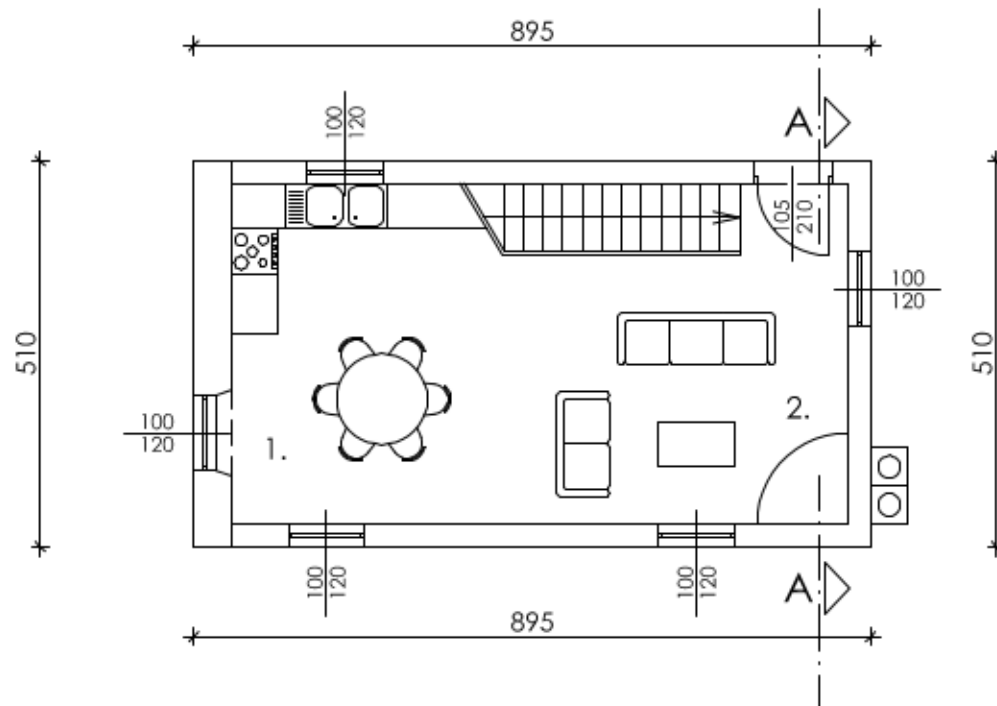

TLOCRT POTKROVLJA 1:100

LEGENDA:

1. KUHINJA I BLAGOVAONA
2. DNEVNI BORAVAK